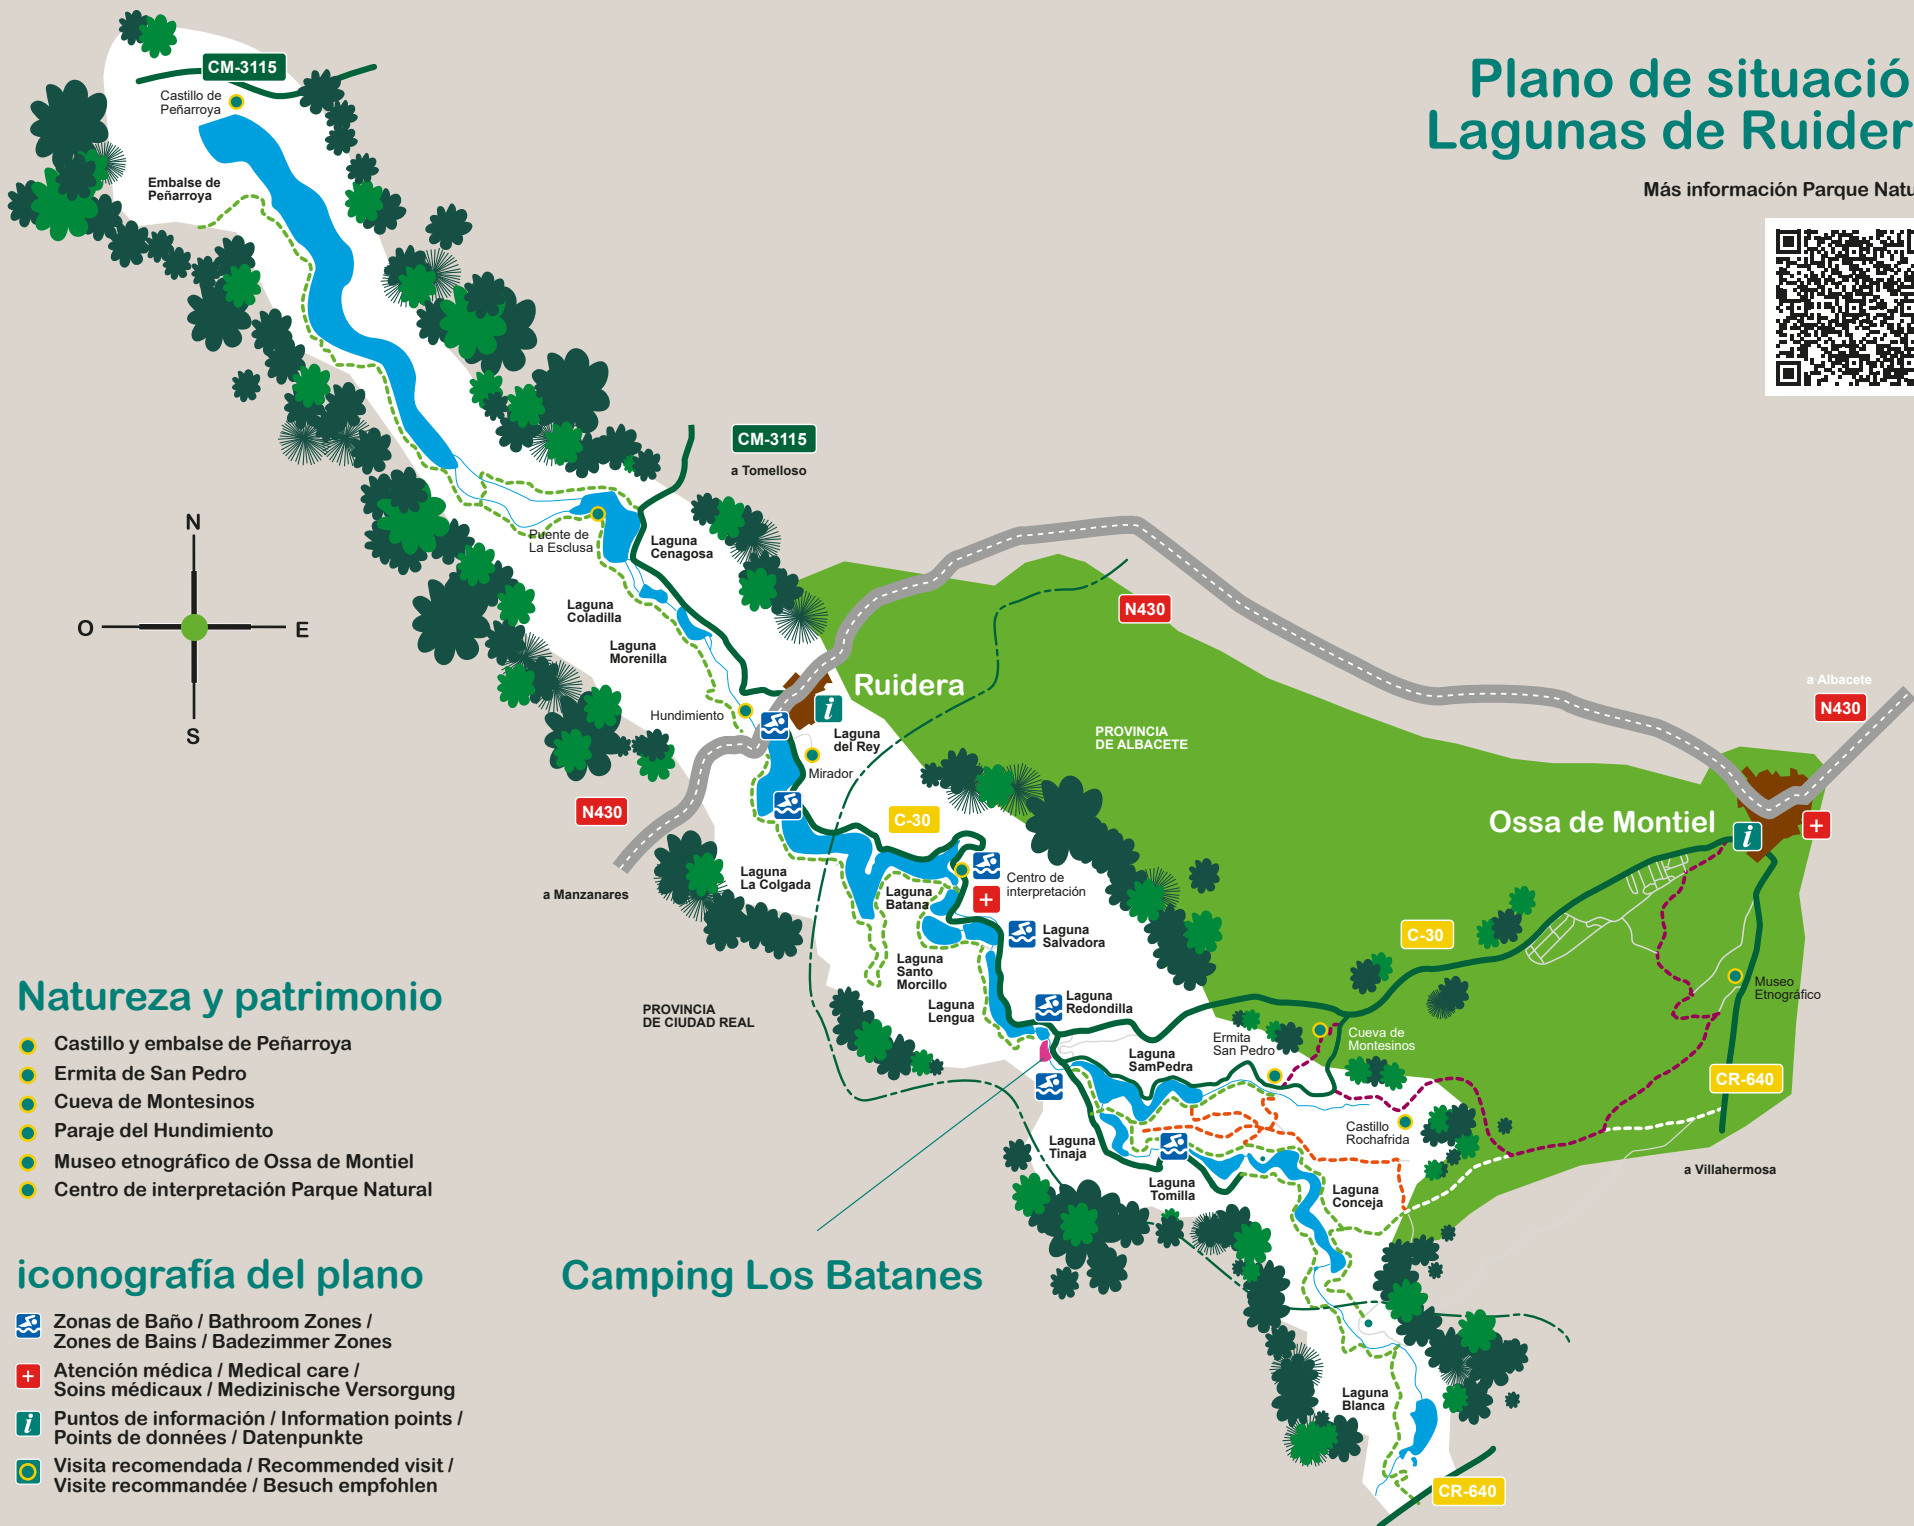

parcelas

- Redondilla
- Tinaja
- Conceja
- Del Rey
- Lengua
- Tomilla

símbolos

- Fuentes Agua potable
- Extintores
- Estación de autocaravanas
- Contenedores basuras

servicios wc

wc 1

wc 2

wc 3

wc **wq**

The icons represent various amenities: toilet, shower, sink, table, chair, wheelchair access, and other facilities.

Laguna Redondilla

Plano de situación Lagunas de Ruidera

Más información Parque Natural

Naturaleza y patrimonio

- Castillo y embalse de Peñarroya
- Ermita de San Pedro
- Cueva de Montesinos
- Paraje del Hundimiento
- Museo etnográfico de Ossa de Montiel
- Centro de interpretación Parque Natural

Camping Los Batanes